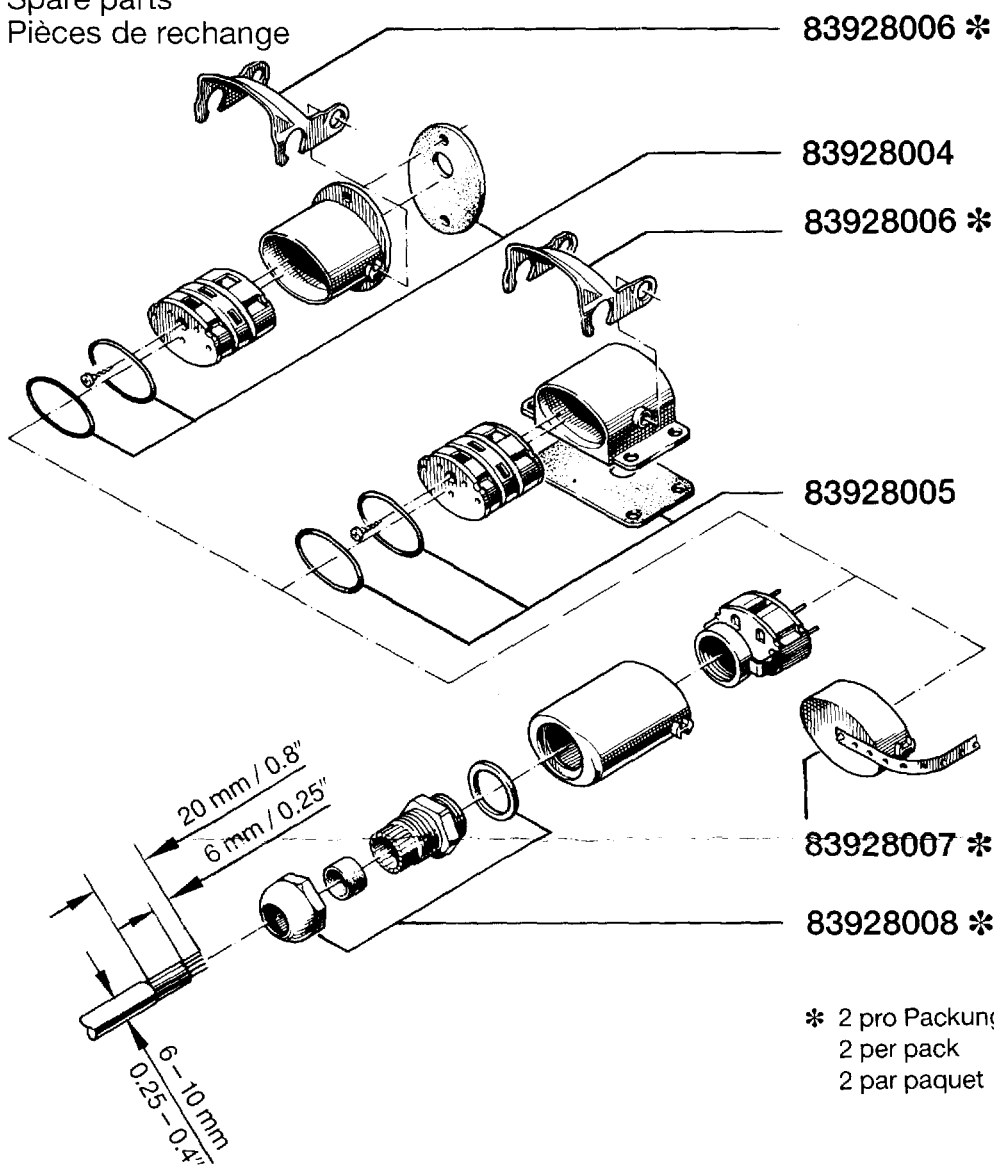

Wasserdichte Steckverbindung Watertight Plug Connection Connexion enfichable étanche

Ersatzteile
Spare parts
Pièces de rechange

aqua signal Aktiengesellschaft
Spezialleuchtenfabrik

Manufacturers of Marine Lighting and Electronics